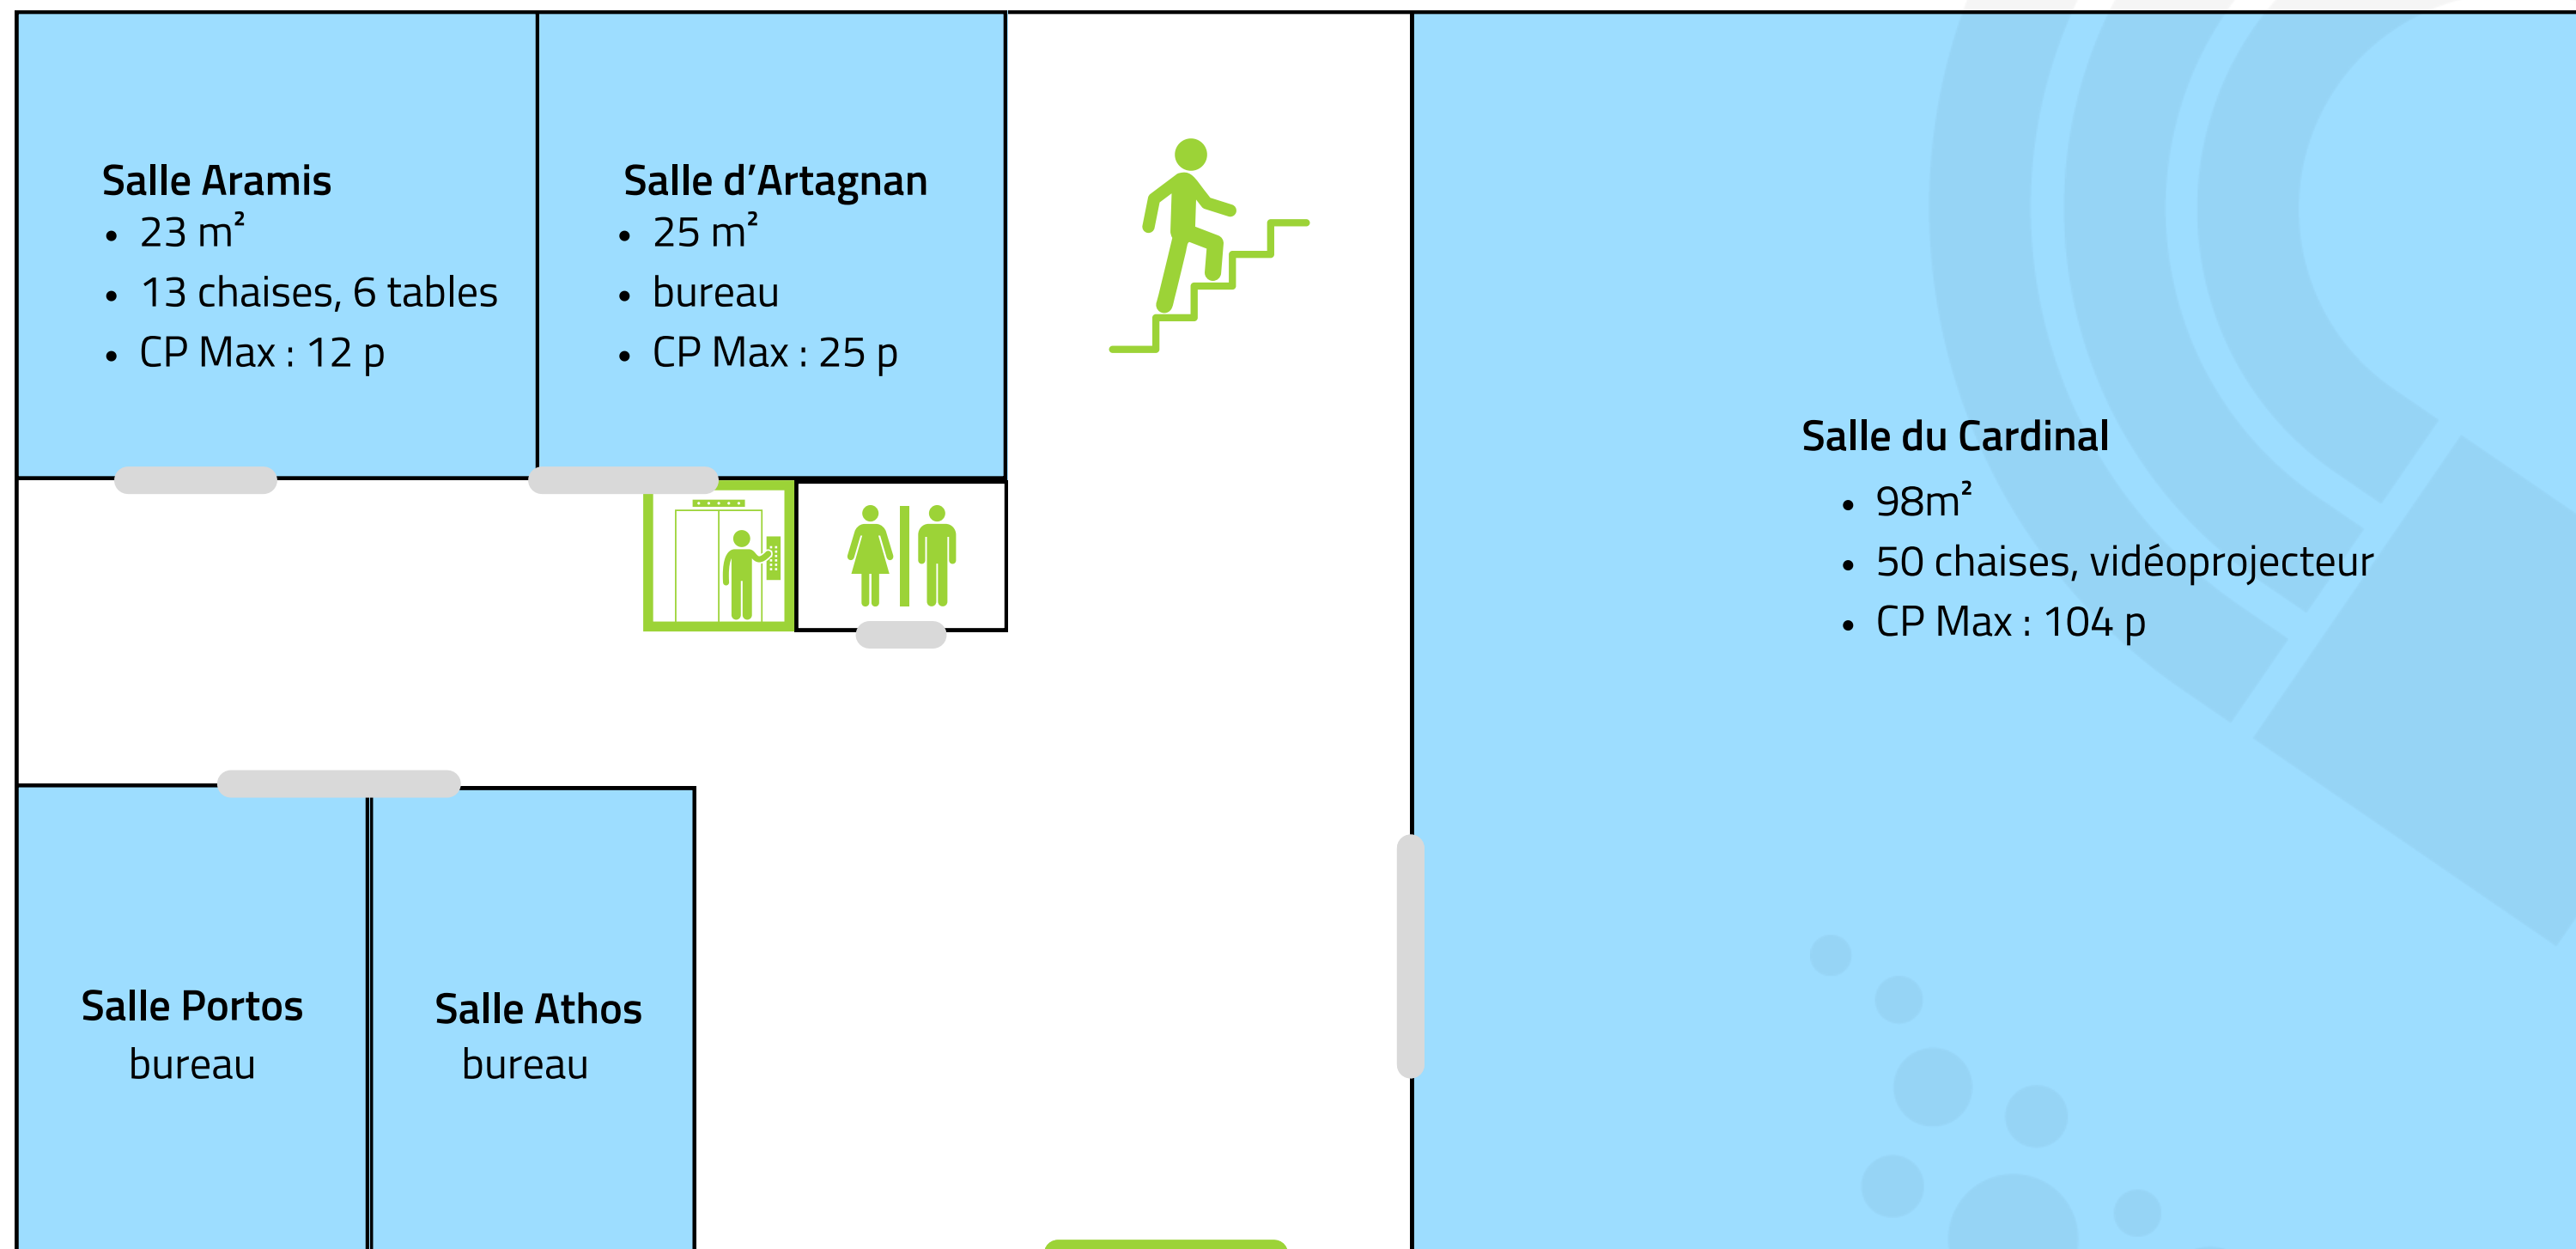

Espace Culturel du Château - Rez de Jardin
CP Max : x p = Capacité d'accueil maximale de personnes

Salle Denis de Campet

- 45m²
- 10 tables ; 38 chaises
- CP Max : 40 p

Espace Culturel du Château - Rez de chaussée
CP Max : x p = Capacité d'accueil maximale de personnes

Espace Culturel du Château - 1er étage
CP Max : x p = Capacité d'accueil maximale de personnes

Salle des combles

Salle Guillaume
Manès

Salle
Léon Massiou

Salle Pirelonge

Espace Culturel du Château - 2e étage