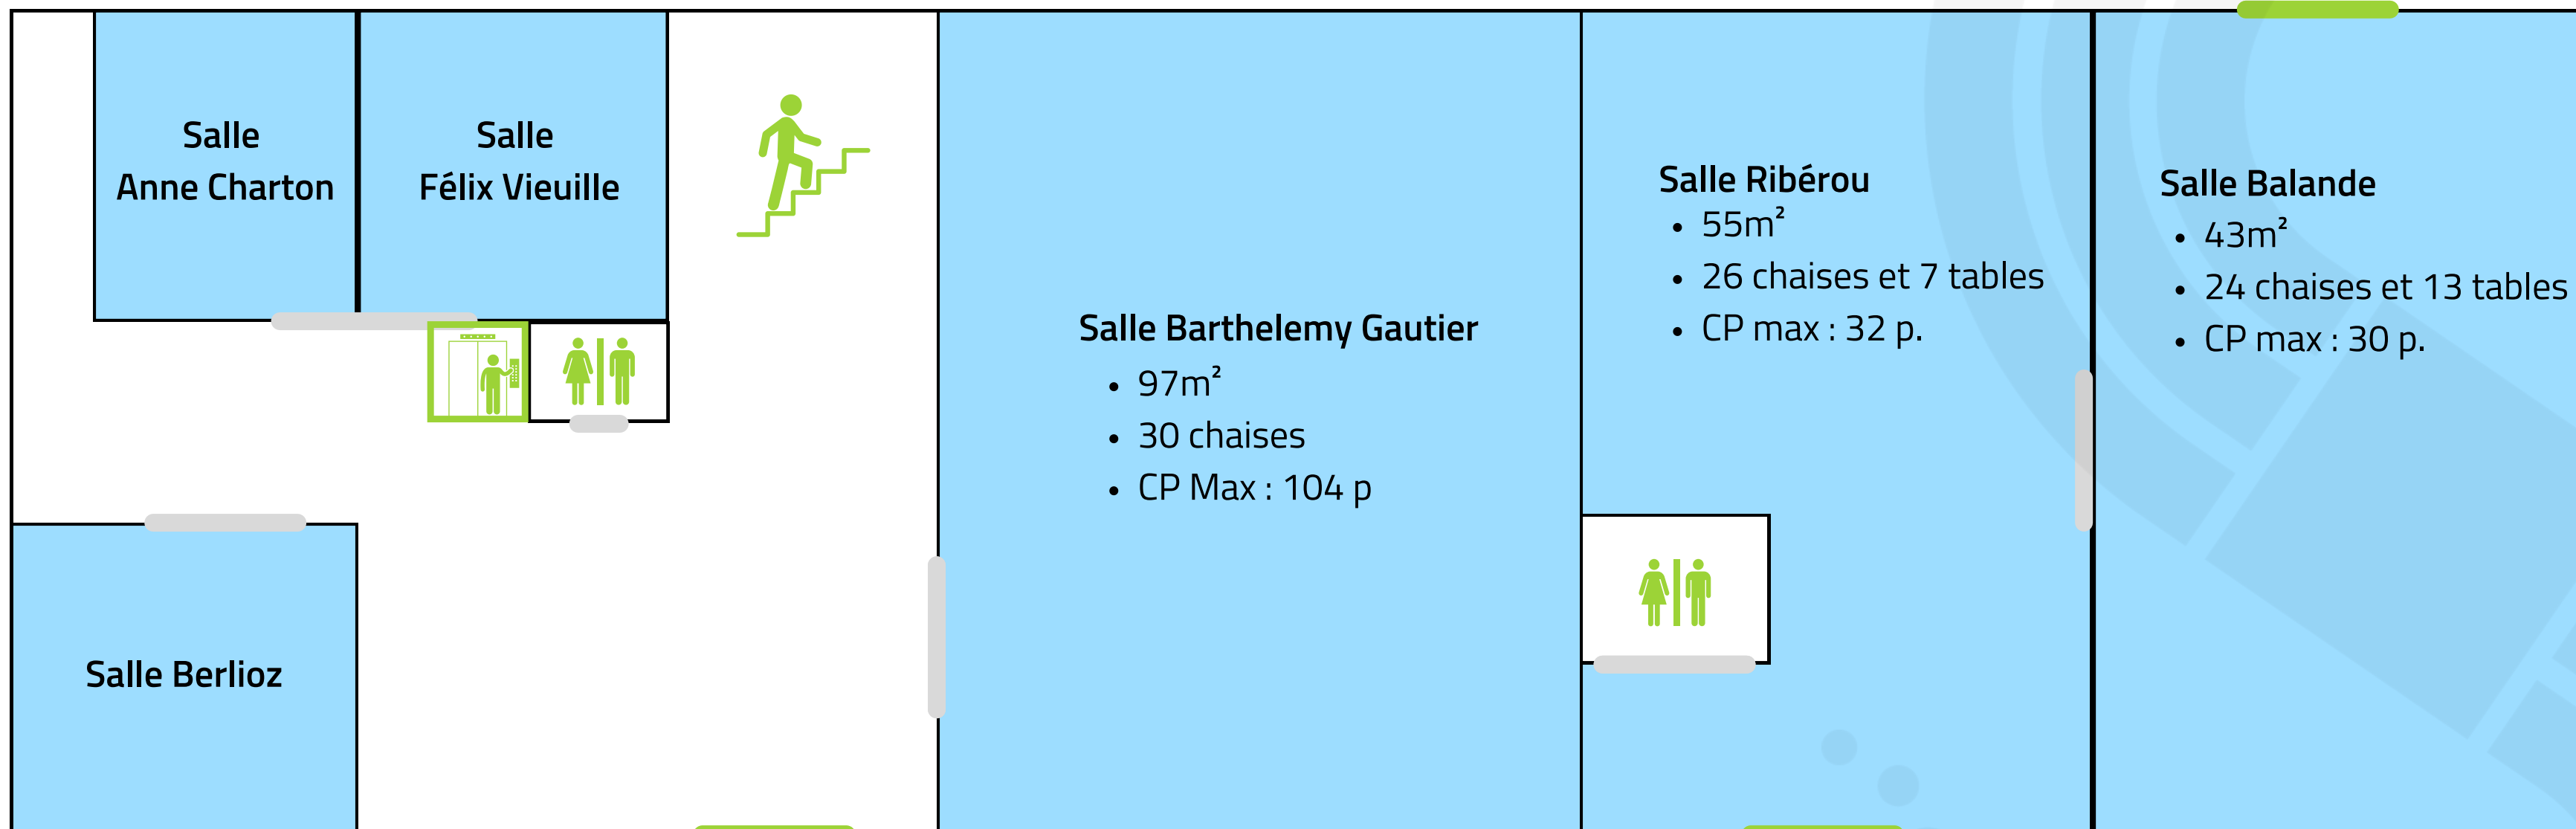

Espace Culturel du Château - Rez de Jardin
CP Max : x p = Capacité d'accueil maximale de personnes

Salle Denis de Campet

- 45m²
- 10 tables ; 38 chaises
- CP Max : 40 p

Espace Culturel du Château - Rez de chaussée
CP Max : x p = Capacité d'accueil maximale de personnes

Espace Culturel du Château - 1er étage
CP Max : x p = Capacité d'accueil maximale de personnes

Salle des combles

Salle Guillaume
Manès

Salle
Léon Massiou

Salle Pirelonge

Espace Culturel du Château - 2e étage